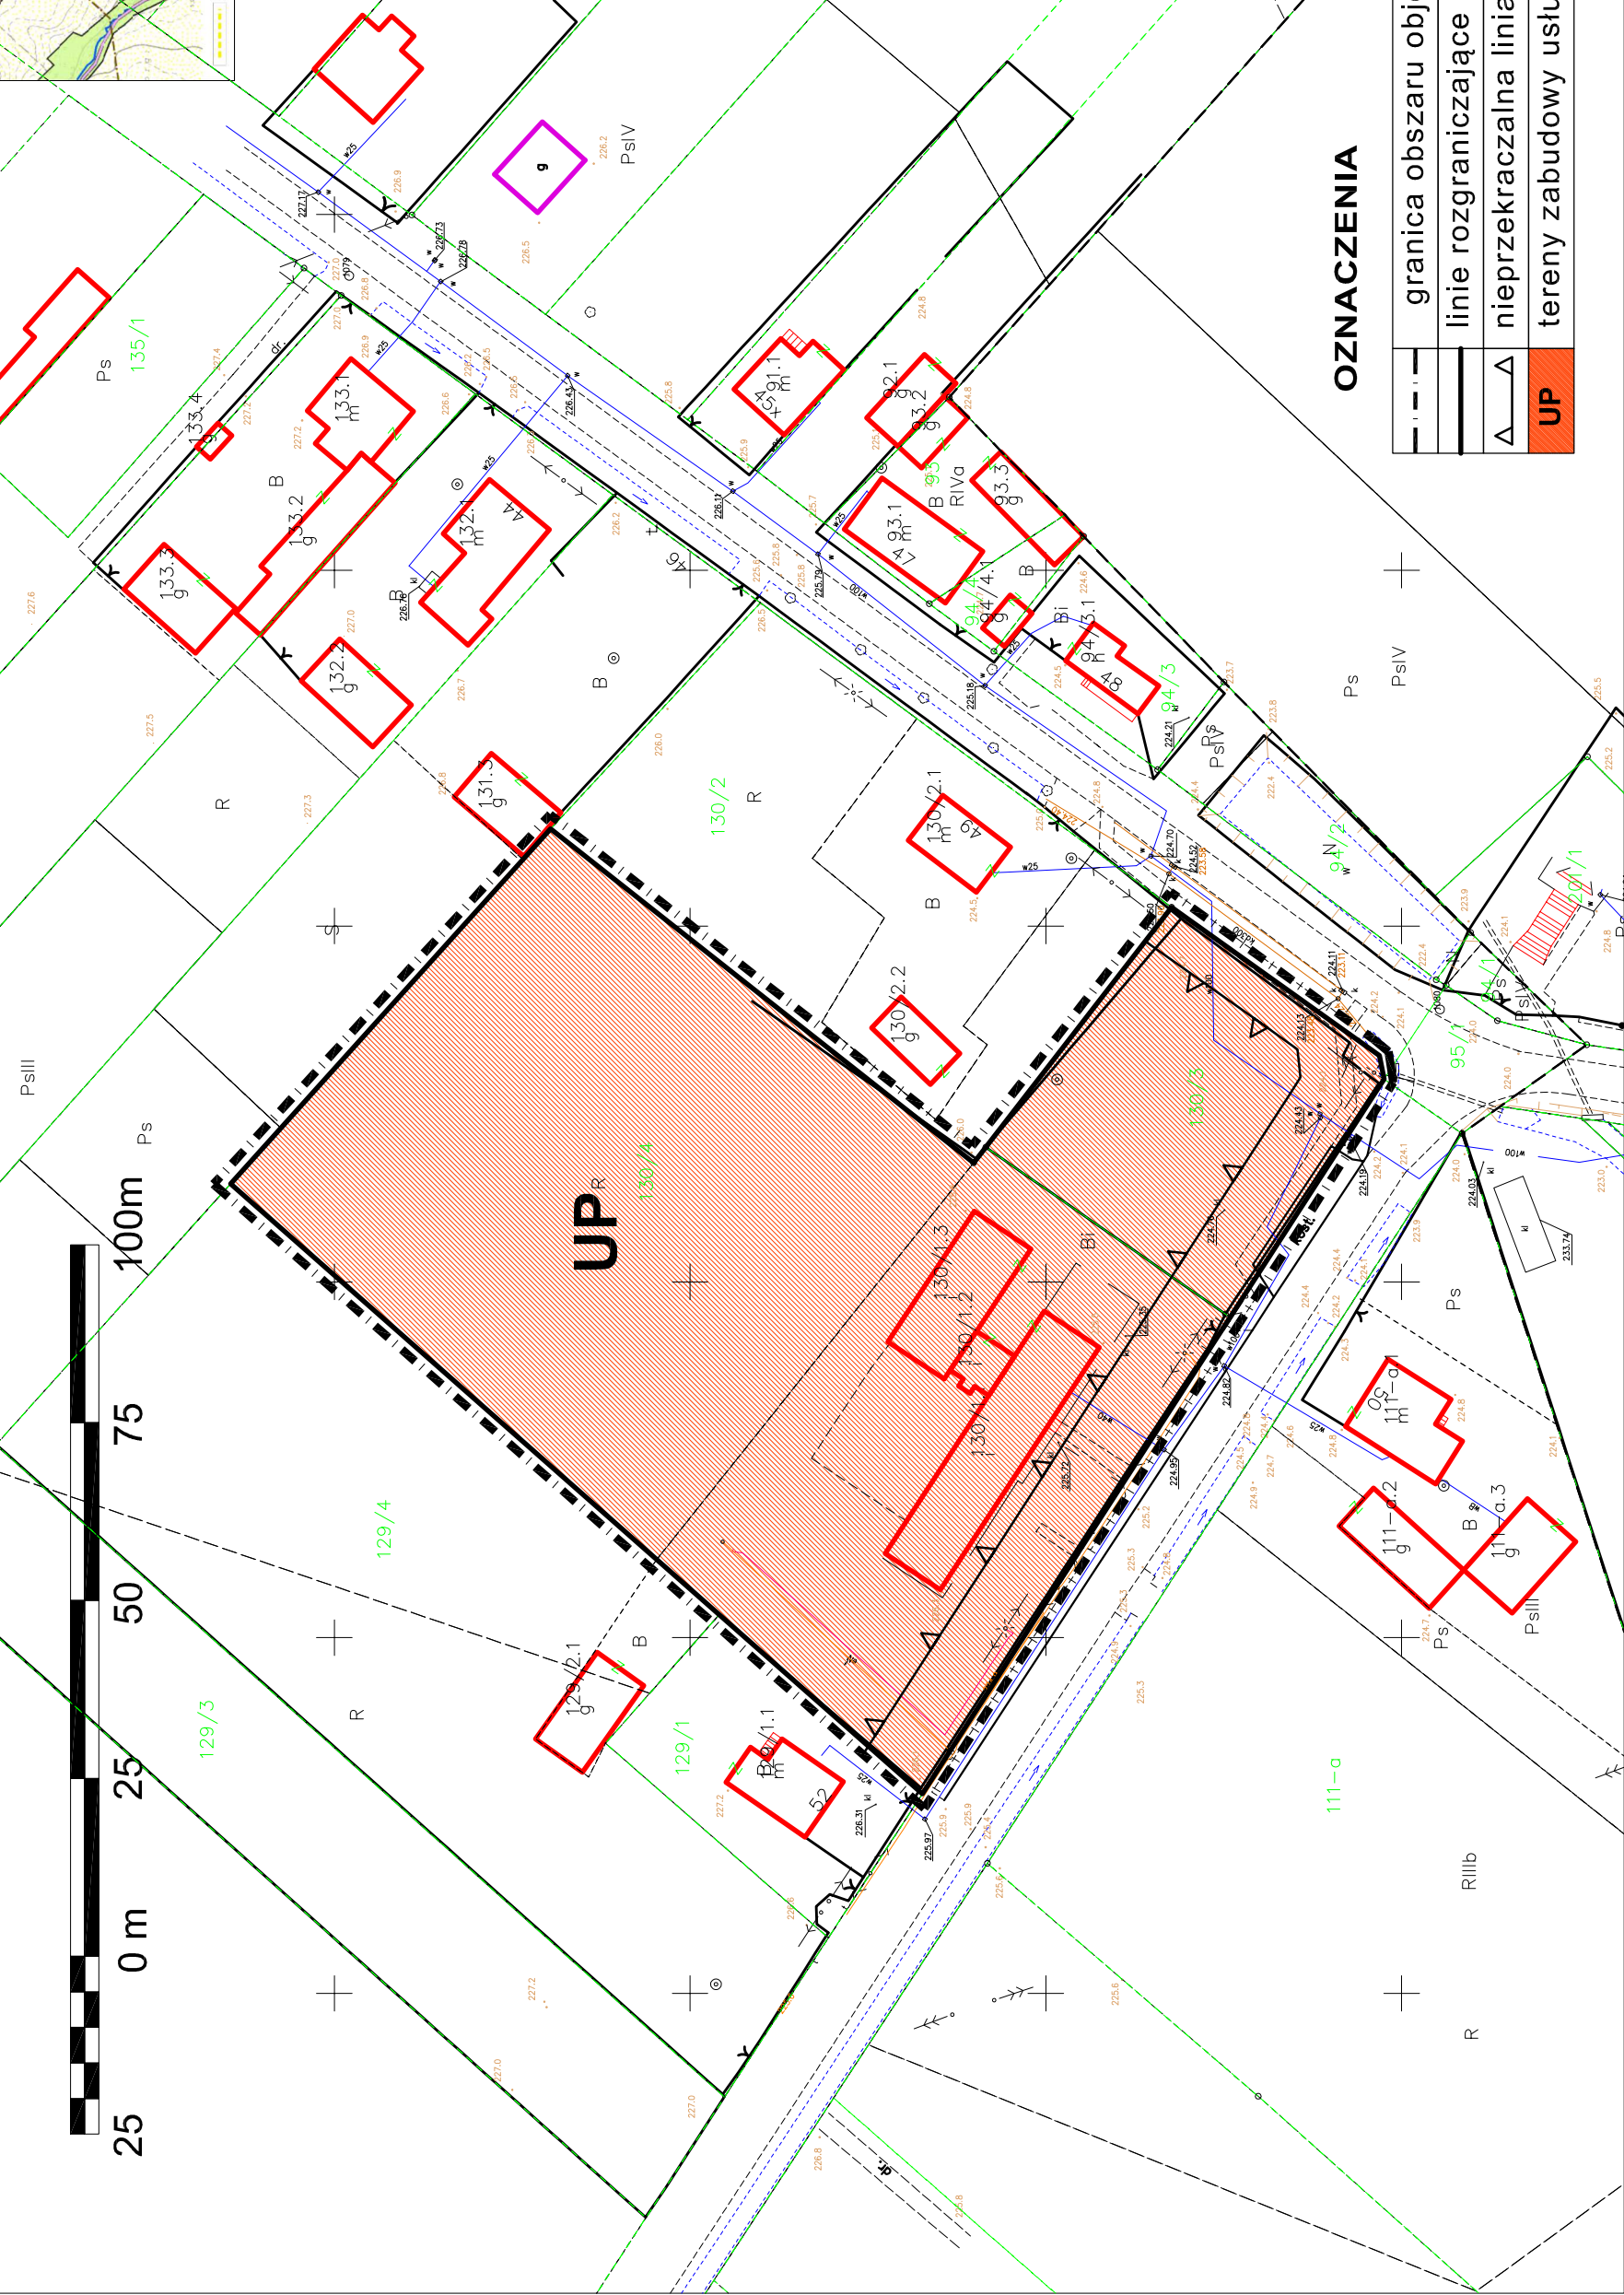

GMINA LIPIE

MIEJSCOWY PLAN ZAGOSPODAROWANIA PRZESTRZENNEGO - NATOLIN

Załącznik Nr 1 do uchwały NR

Rady Gminy Lipie z dnia

2016r.

SKALA 1:1000

Wyrzys ze Studium uwarunkowań i kierunków zagospodarowania przestrzennego Gminy Lipie

OZNACZENIA

	granica obszaru objętego planem
	linie rozgraniczające tereny o różnym przeznaczeniu
	nieprzekraczalna linia zabudowy
	tereny zabudowy usługowej