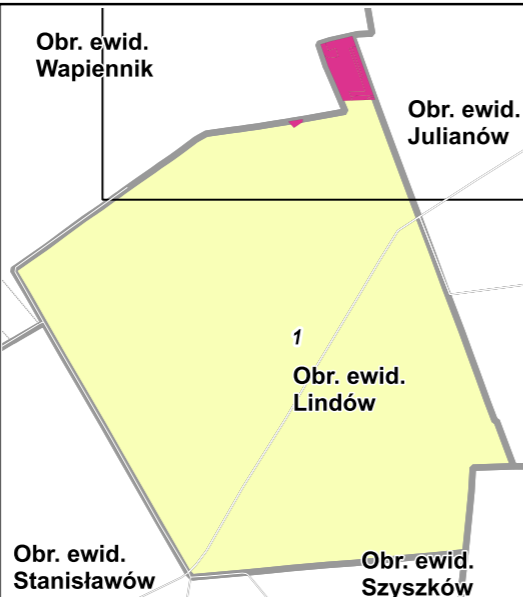

MAPA GOSPODARCZO-PRZEGLĄDOWA
DRZEWOSTANÓW

**OBRĘB
Lindów**

GMINA
Lipie

POWIAT
Kłobucki

WOJEWÓDZTWO
Śląskie

Stan na: 01.01.2021

POWIERZCHNIA OGÓLNA
3,82 ha (3,8248 ha)

SKALA 1:5 000

Legenda

- gr. Leśne niezależone do odnowienia gr. Leśne zależone
- | | |
|--|--|
| | Sosna (So), Modrzew (Md), Limba (Lb) |
| | Świerk (Św) |
| | Jodła (Jd), Daglezja (Dg) |
| | Dąb (Db) |
| | Buk (Bk), Grab (Gb) |
| | Jesion (Js), Klon (Kl), Wiąz (Wz), Jawor (Jw) |
| | Olsza (Ol) |
| | Brzoza (Brz), Akacja (Ak) |
| | Topola (Tp), Osika (Os), Wierzba (Wb), Lipa (Lp) |
| | Pozostałe grunty leśne |
- 3** Opis oddziału
6So70 Opis pododdziału
1 Kasownik
- Źródła danych: geoportal.gov.pl, @autorzy OpenStreetMap, BDL 2019
- Granica obrębu
 - Granica współwłasności z inną wł.
 - Granica oddziału
 - Granica pododdziału
 - Drogi leśne
 - Linie energetyczne, telekom., rurociągi
 - Cieki
 - Pozostałe elementy liniowe
- Drogi:**
- Autostrada
 - Główna
 - Lokalna
 - Ścieżka
- Płazowina iglasta
 - Płazowina liściasta
 - Zrąb
 - Powierzchnia gruntów leśnych o powierzchni mniejszej niż 0.1 ha w kompleksach (art. 3 ustawy o lasach z dnia 28 września 1991 roku)
 - Las innych własności
 - Las we władaniu PGL
 - Działka ewidencyjna
 - Granica pow. niestanowiącej wyłączenia (PNSW)
 - KlasozYTEK