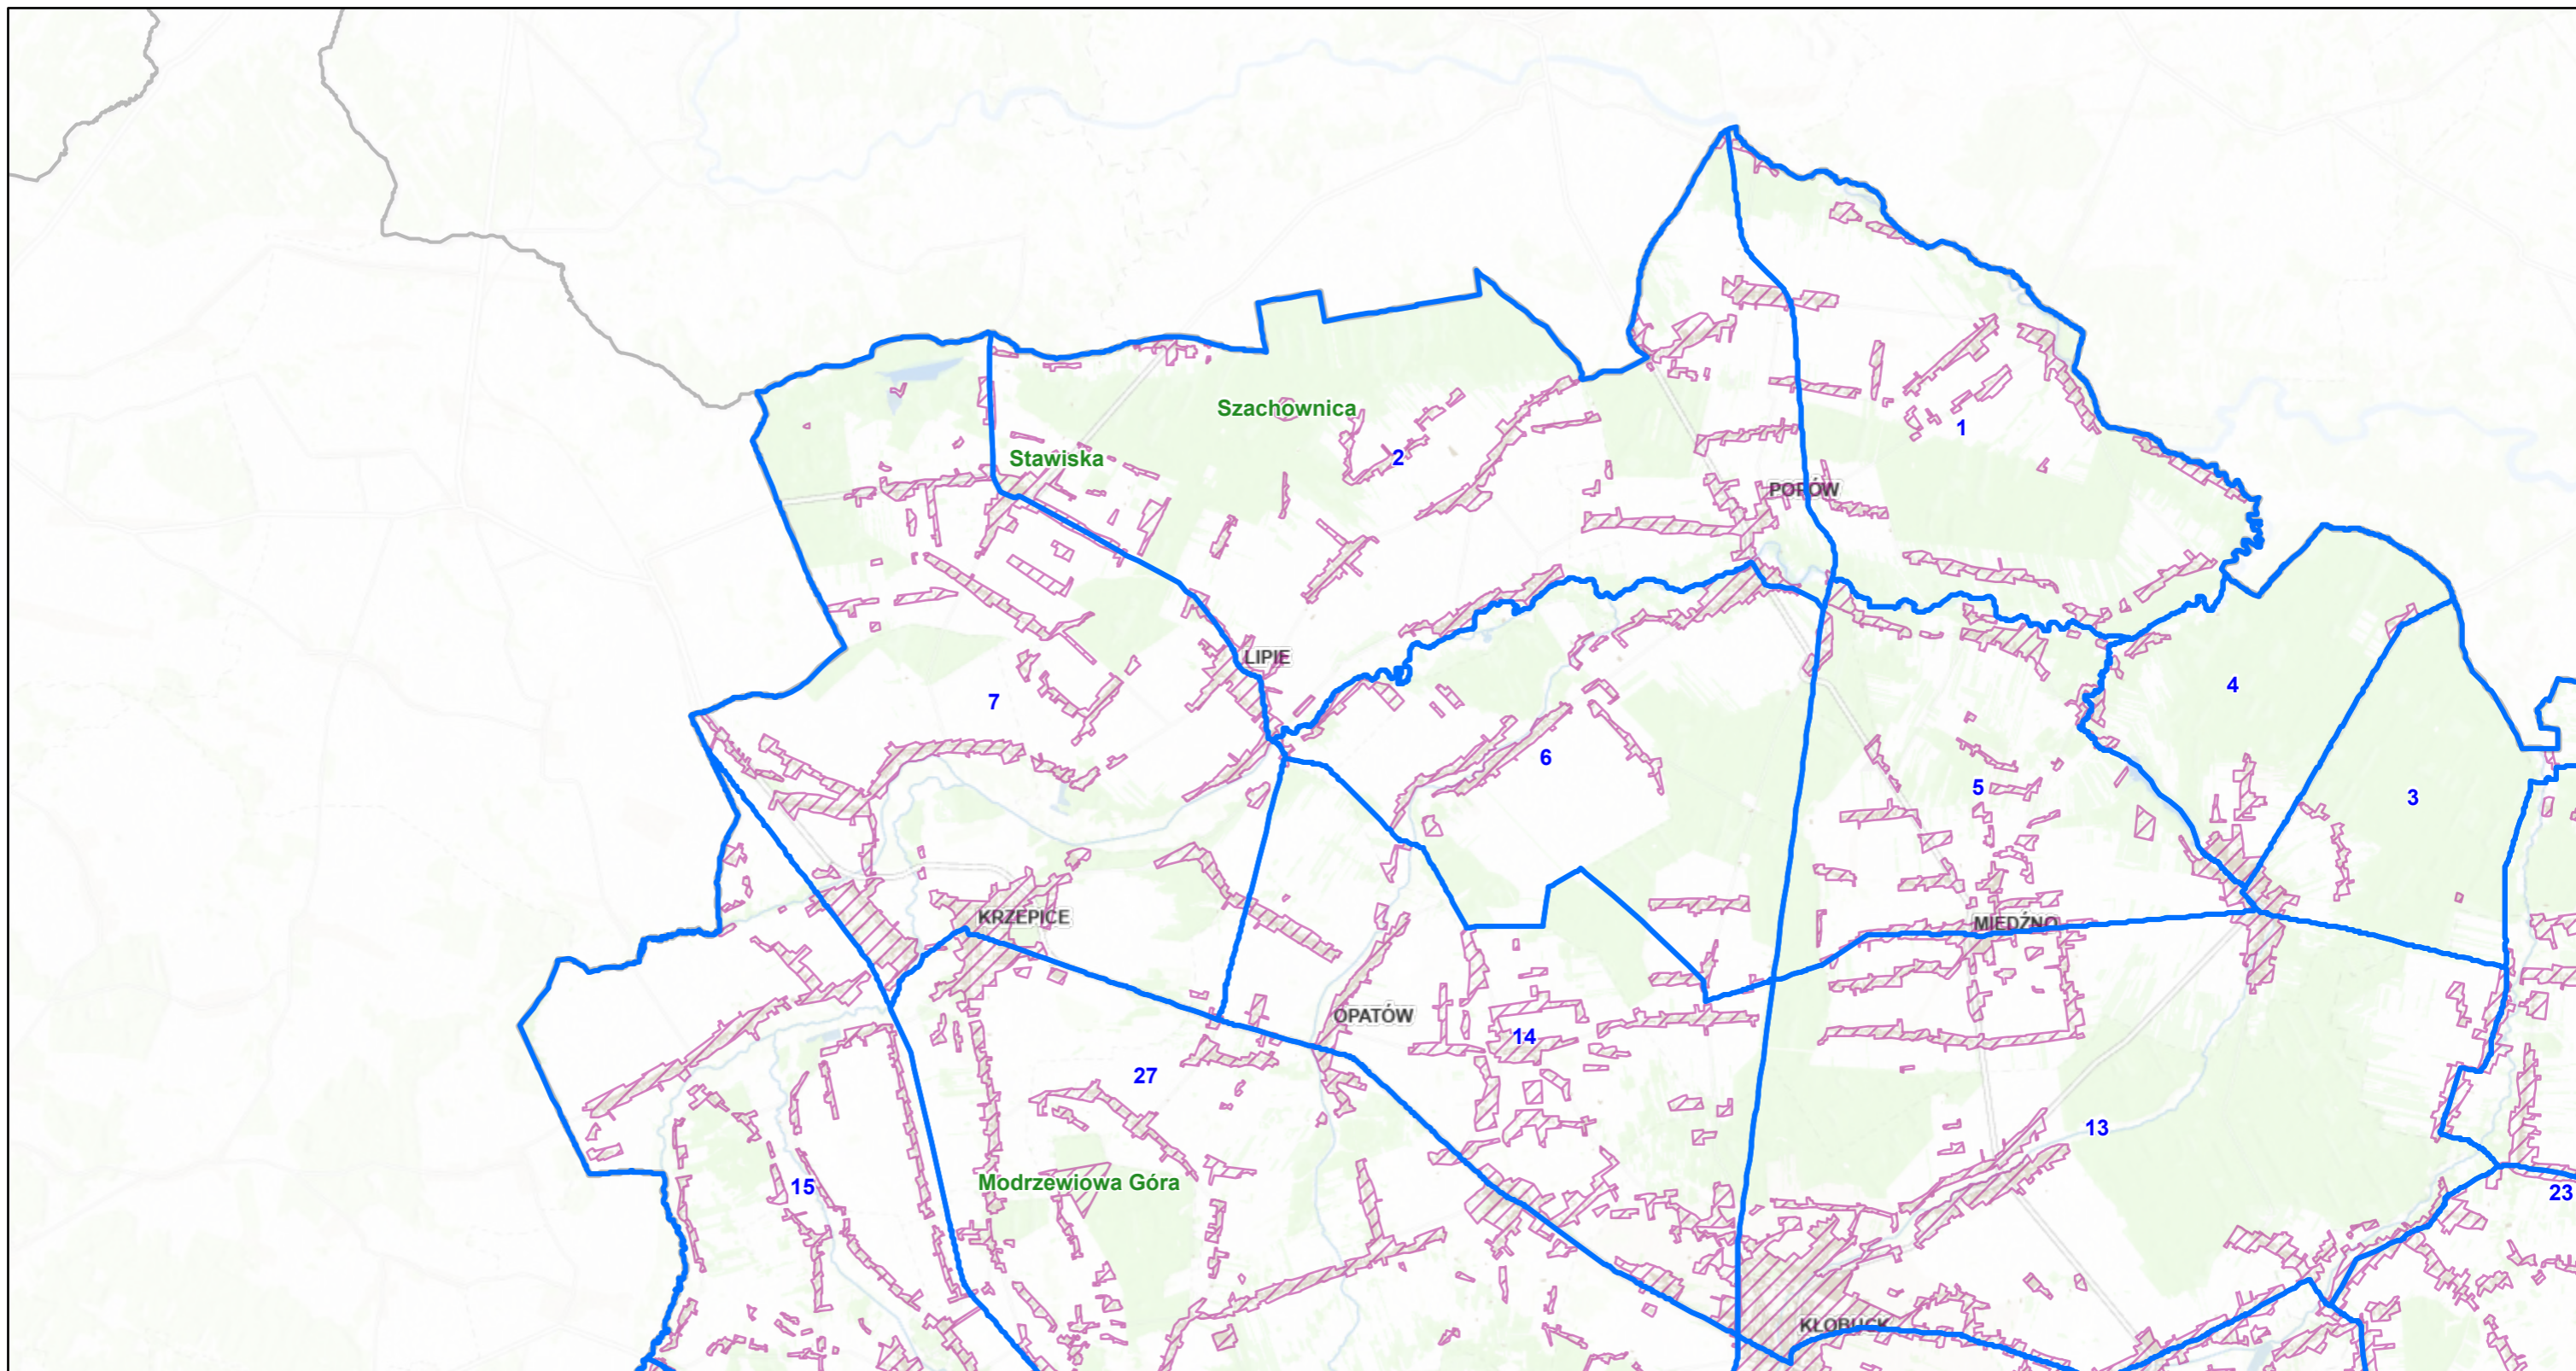

# Obwody łowieckie

5.04.2022, 09:36:09

1:183 450

- Granice obwodów łowieckich
- Tereny wyłączone
- Granice województw
- województwo śląskie
- pozostałe województwa
- nazwy urzędowe

Sources: Esri, HERE, DeLorme, increment P Corp., NPS, NRCAn, Ordnance Survey, © OpenStreetMap contributors, USGS, NGA, NASA, CGIAR, N Robinson, NCEAS, NLS, OS, NMA, Geodatastyrelsen, Rijkswaterstaat, GSA, Geoland, FEMA, Intermap and the GIS user community